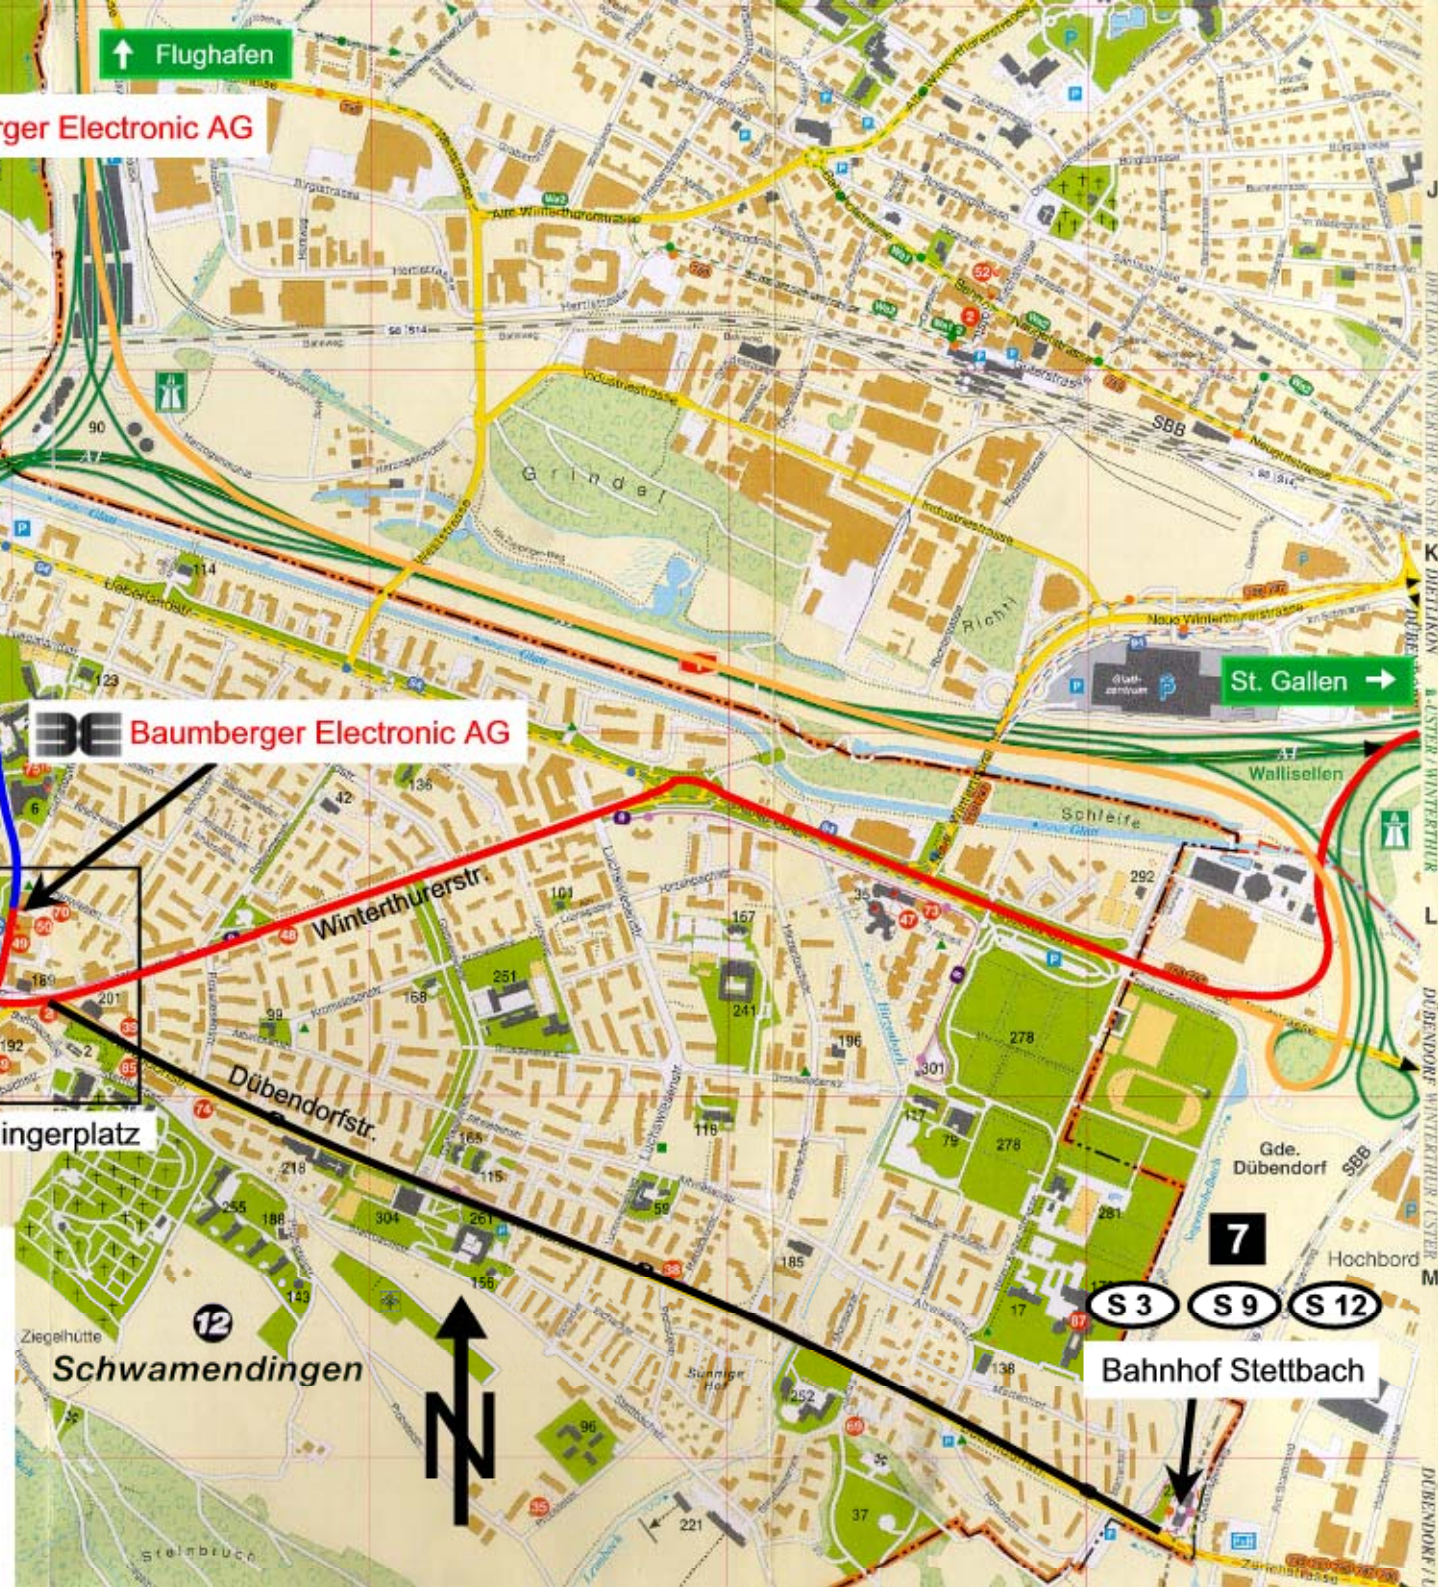

Zoom: Schwamendingerplatz

Zürich City  
Chur  
Luzern

**BE** Baumberger Electronic AG  
Herzogenmühlestr. 20  
8051 Zürich

Tel. +41 (0)1 325 33 20  
Fax +41 (0)1 325 33 25

- von Zürich City
- von ZH Flughafen
- von St.Gallen